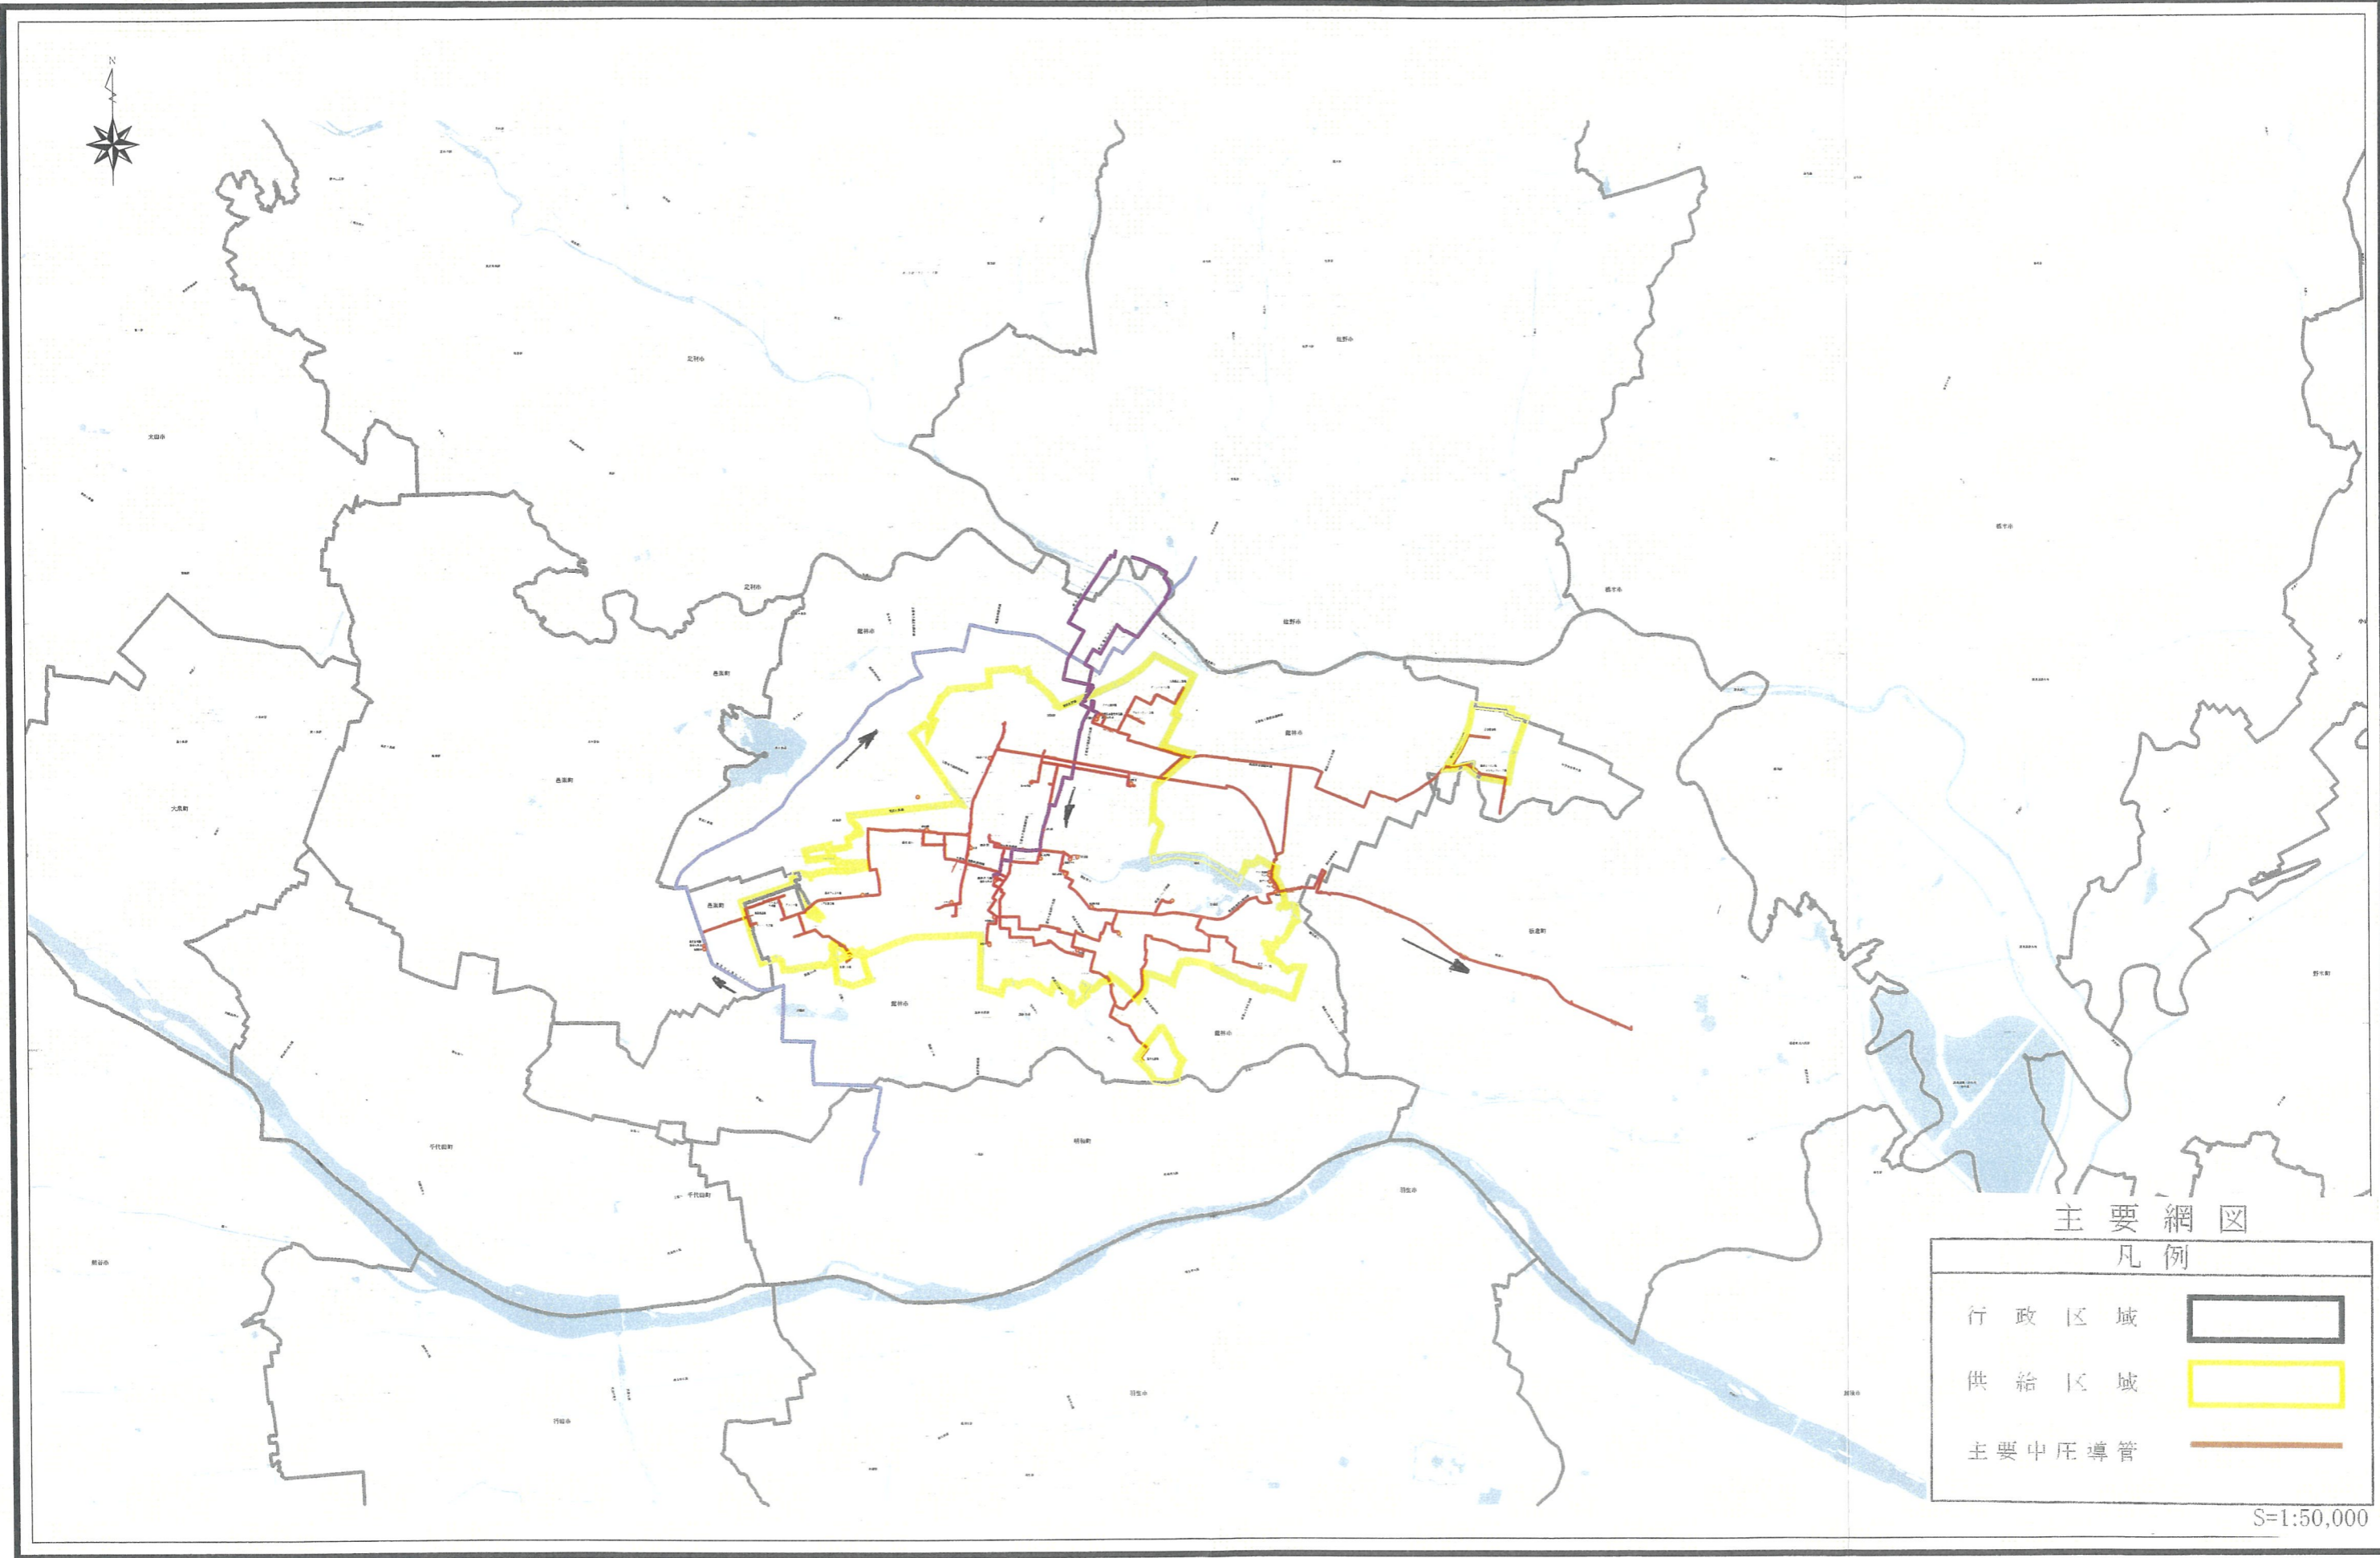

令和5年度 主要導管図

1:50,000

令和5年3月作成

館林ガス株式会社